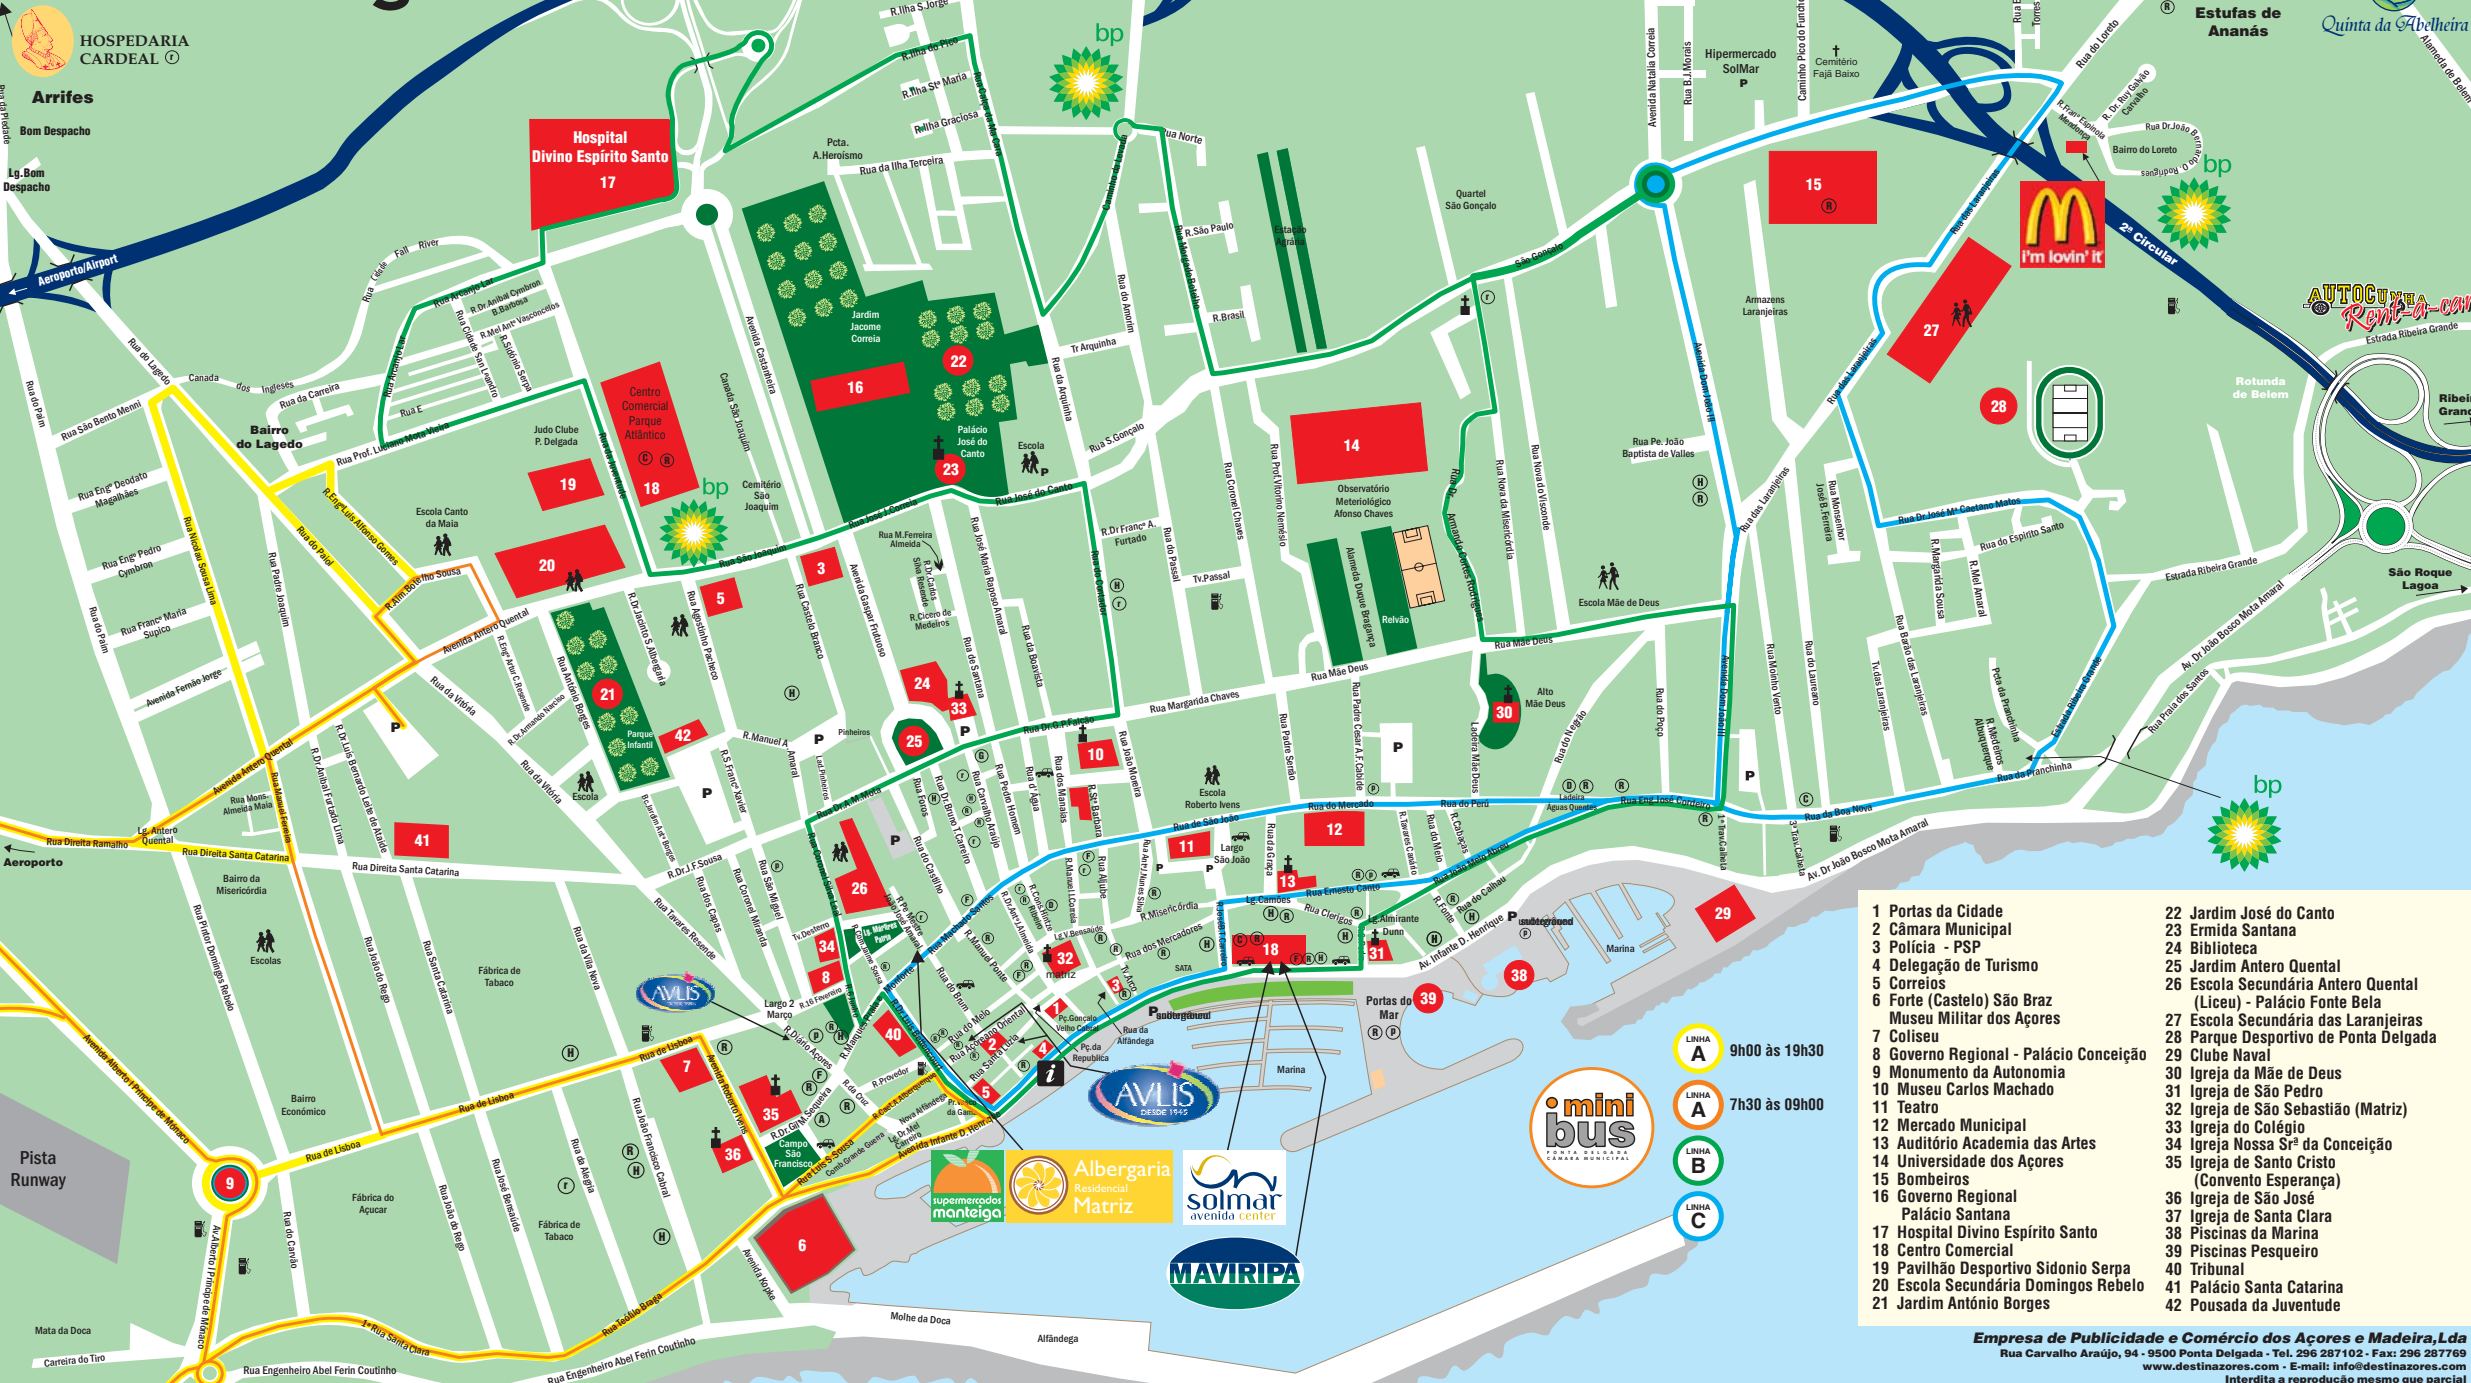

## Legenda: Mapas das Ilhas

- via rápida
- estrada regional
- estrada municipal
- caminho municipal
- centro hípico
- alojamento turístico
- campo ténis
- termas
- hospital
- plantação de ananases
- porto comercial
- campismo
- parque de merendas
- parque florestal
- miradouro
- praia / piscina

## Legenda: Mapa P. Delgada

- artesanato
- cinema
- escola
- fotografia
- gasolina
- guia editores
- hotel
- igreja
- informação turística
- parque estacionamento
- pubs
- discotecas
- rent-a-car
- residencial
- restaurante
- Edifício de interesse
- bomba de gasolina bp

**mini bus**  
Linha A: 9h00 às 19h30  
Linha B: 7h30 às 09h00  
Linha C

**Albergaria Matriz**  
**solmar** avenida center  
**MAVIRIPA**

Empresa de Publicidade e Comércio dos Açores e Madeira, Lda  
Rua Carvalho Araújo, 94 - 9500 Ponta Delgada - Tel. 296 287102 - Fax: 296 287769  
www.destinazores.com - E-mail: info@destinazores.com  
Interditada a reprodução mesmo que parcial